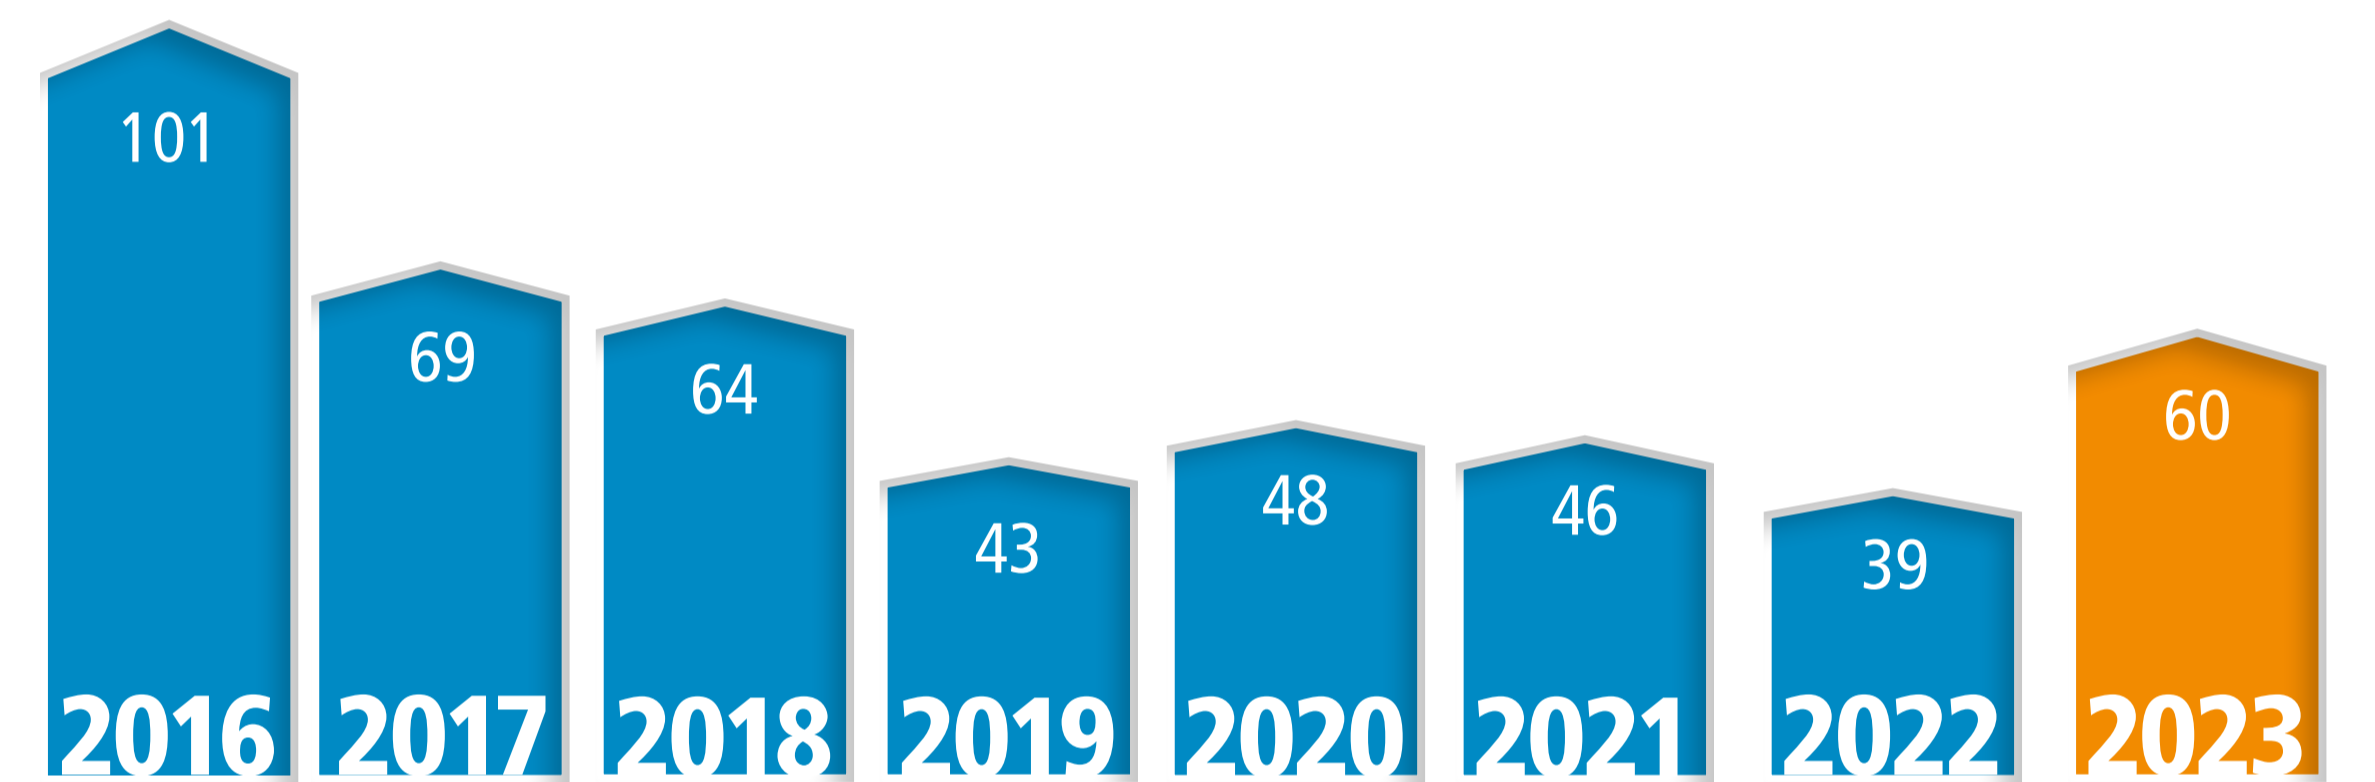

# RECHTE UND RASSISTISCHE ANGRIFFE BRANDENBURG 2023

Gesamtzahl der Angriffe: **242**

Rechte Angriffe: **Tatmotivationen**

Verlauf: **Gefährliche Körperverletzungen**

Rechte Angriffe: **Tatbestände**

\* inkl. neuer Erfassungskriterien

Einschätzung: **Allgemein**

- Vermehrt rassistische Übergriffe an Schulen
- Rechte Mobilisierung führt zu vermehrten Attacken auf politische Gegner:innen
- Massiver Anstieg bei gefährlichen Körperverletzungen

Verlauf: **Rechte Angriffe 2006-2023**

\* inkl. neuer Erfassungskriterien

Angegriffen: **Kinder & Jugendliche**