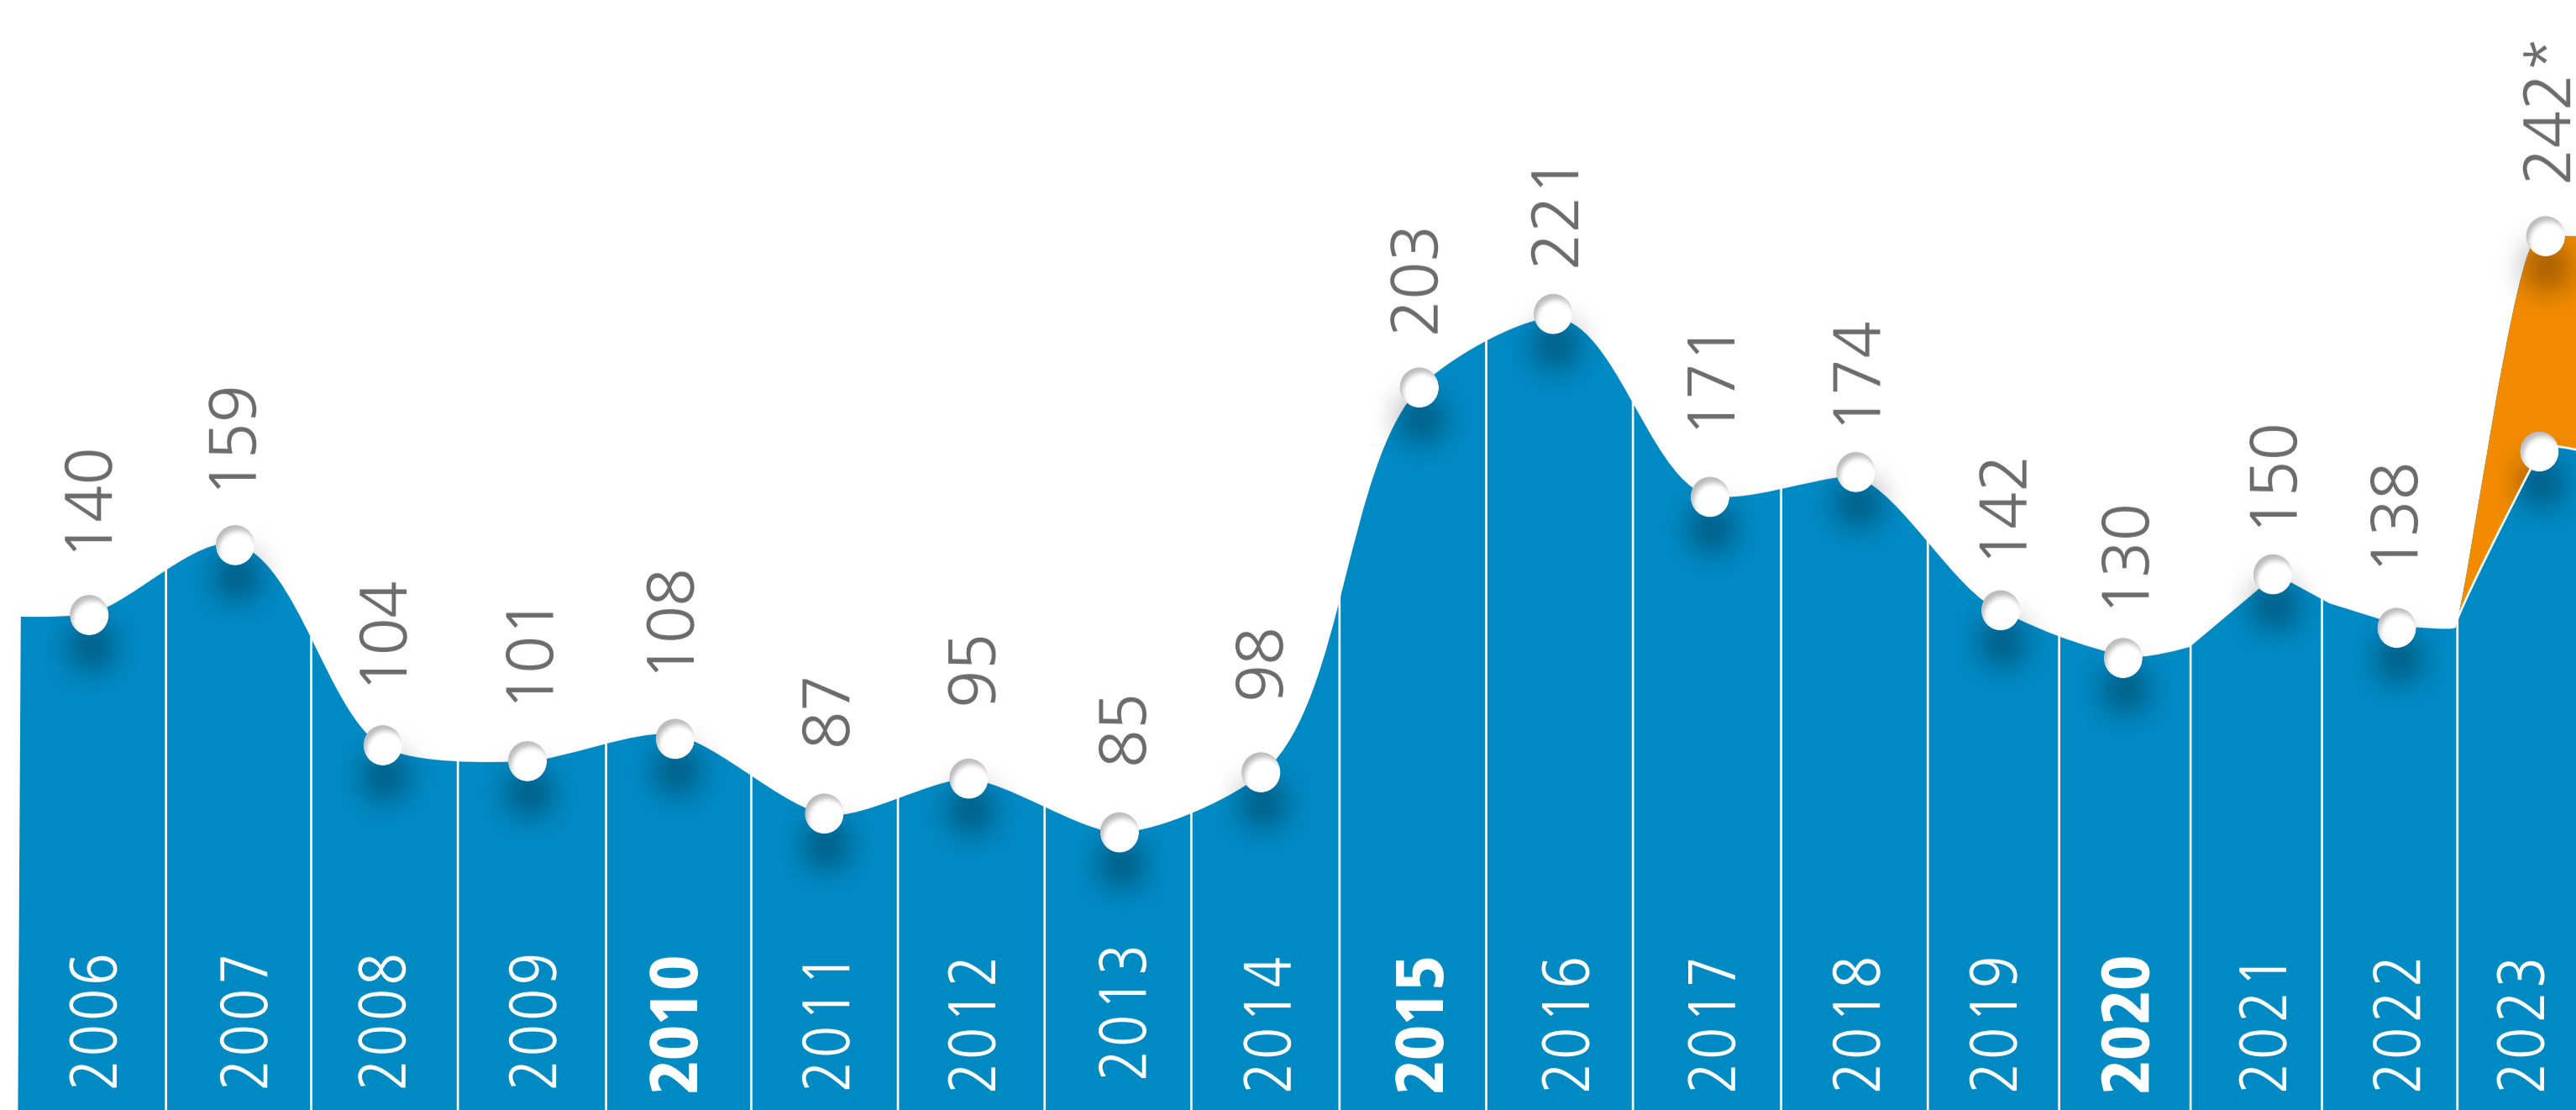

# RECHTE UND RASSISTISCHE ANGRIFFE BRANDENBURG 2023

Gesamtzahl der Angriffe: **242**

Rechte Angriffe: **Tatmotivationen**

Verlauf: **Gefährliche Körperverletzungen**

Rechte Angriffe: **Tatbestände**

\* inkl. neuer Erfassungskriterien

Einschätzung: **Allgemein**

- Vermehrt rassistische Übergriffe an Schulen
- Rechte Mobilisierung führt zu vermehrten Attacken auf politische Gegner:innen
- Massiver Anstieg bei gefährlichen Körperverletzungen

Verlauf: **Rechte Angriffe 2006-2023**

\* inkl. neuer Erfassungskriterien

Angegriffen: **Kinder & Jugendliche**