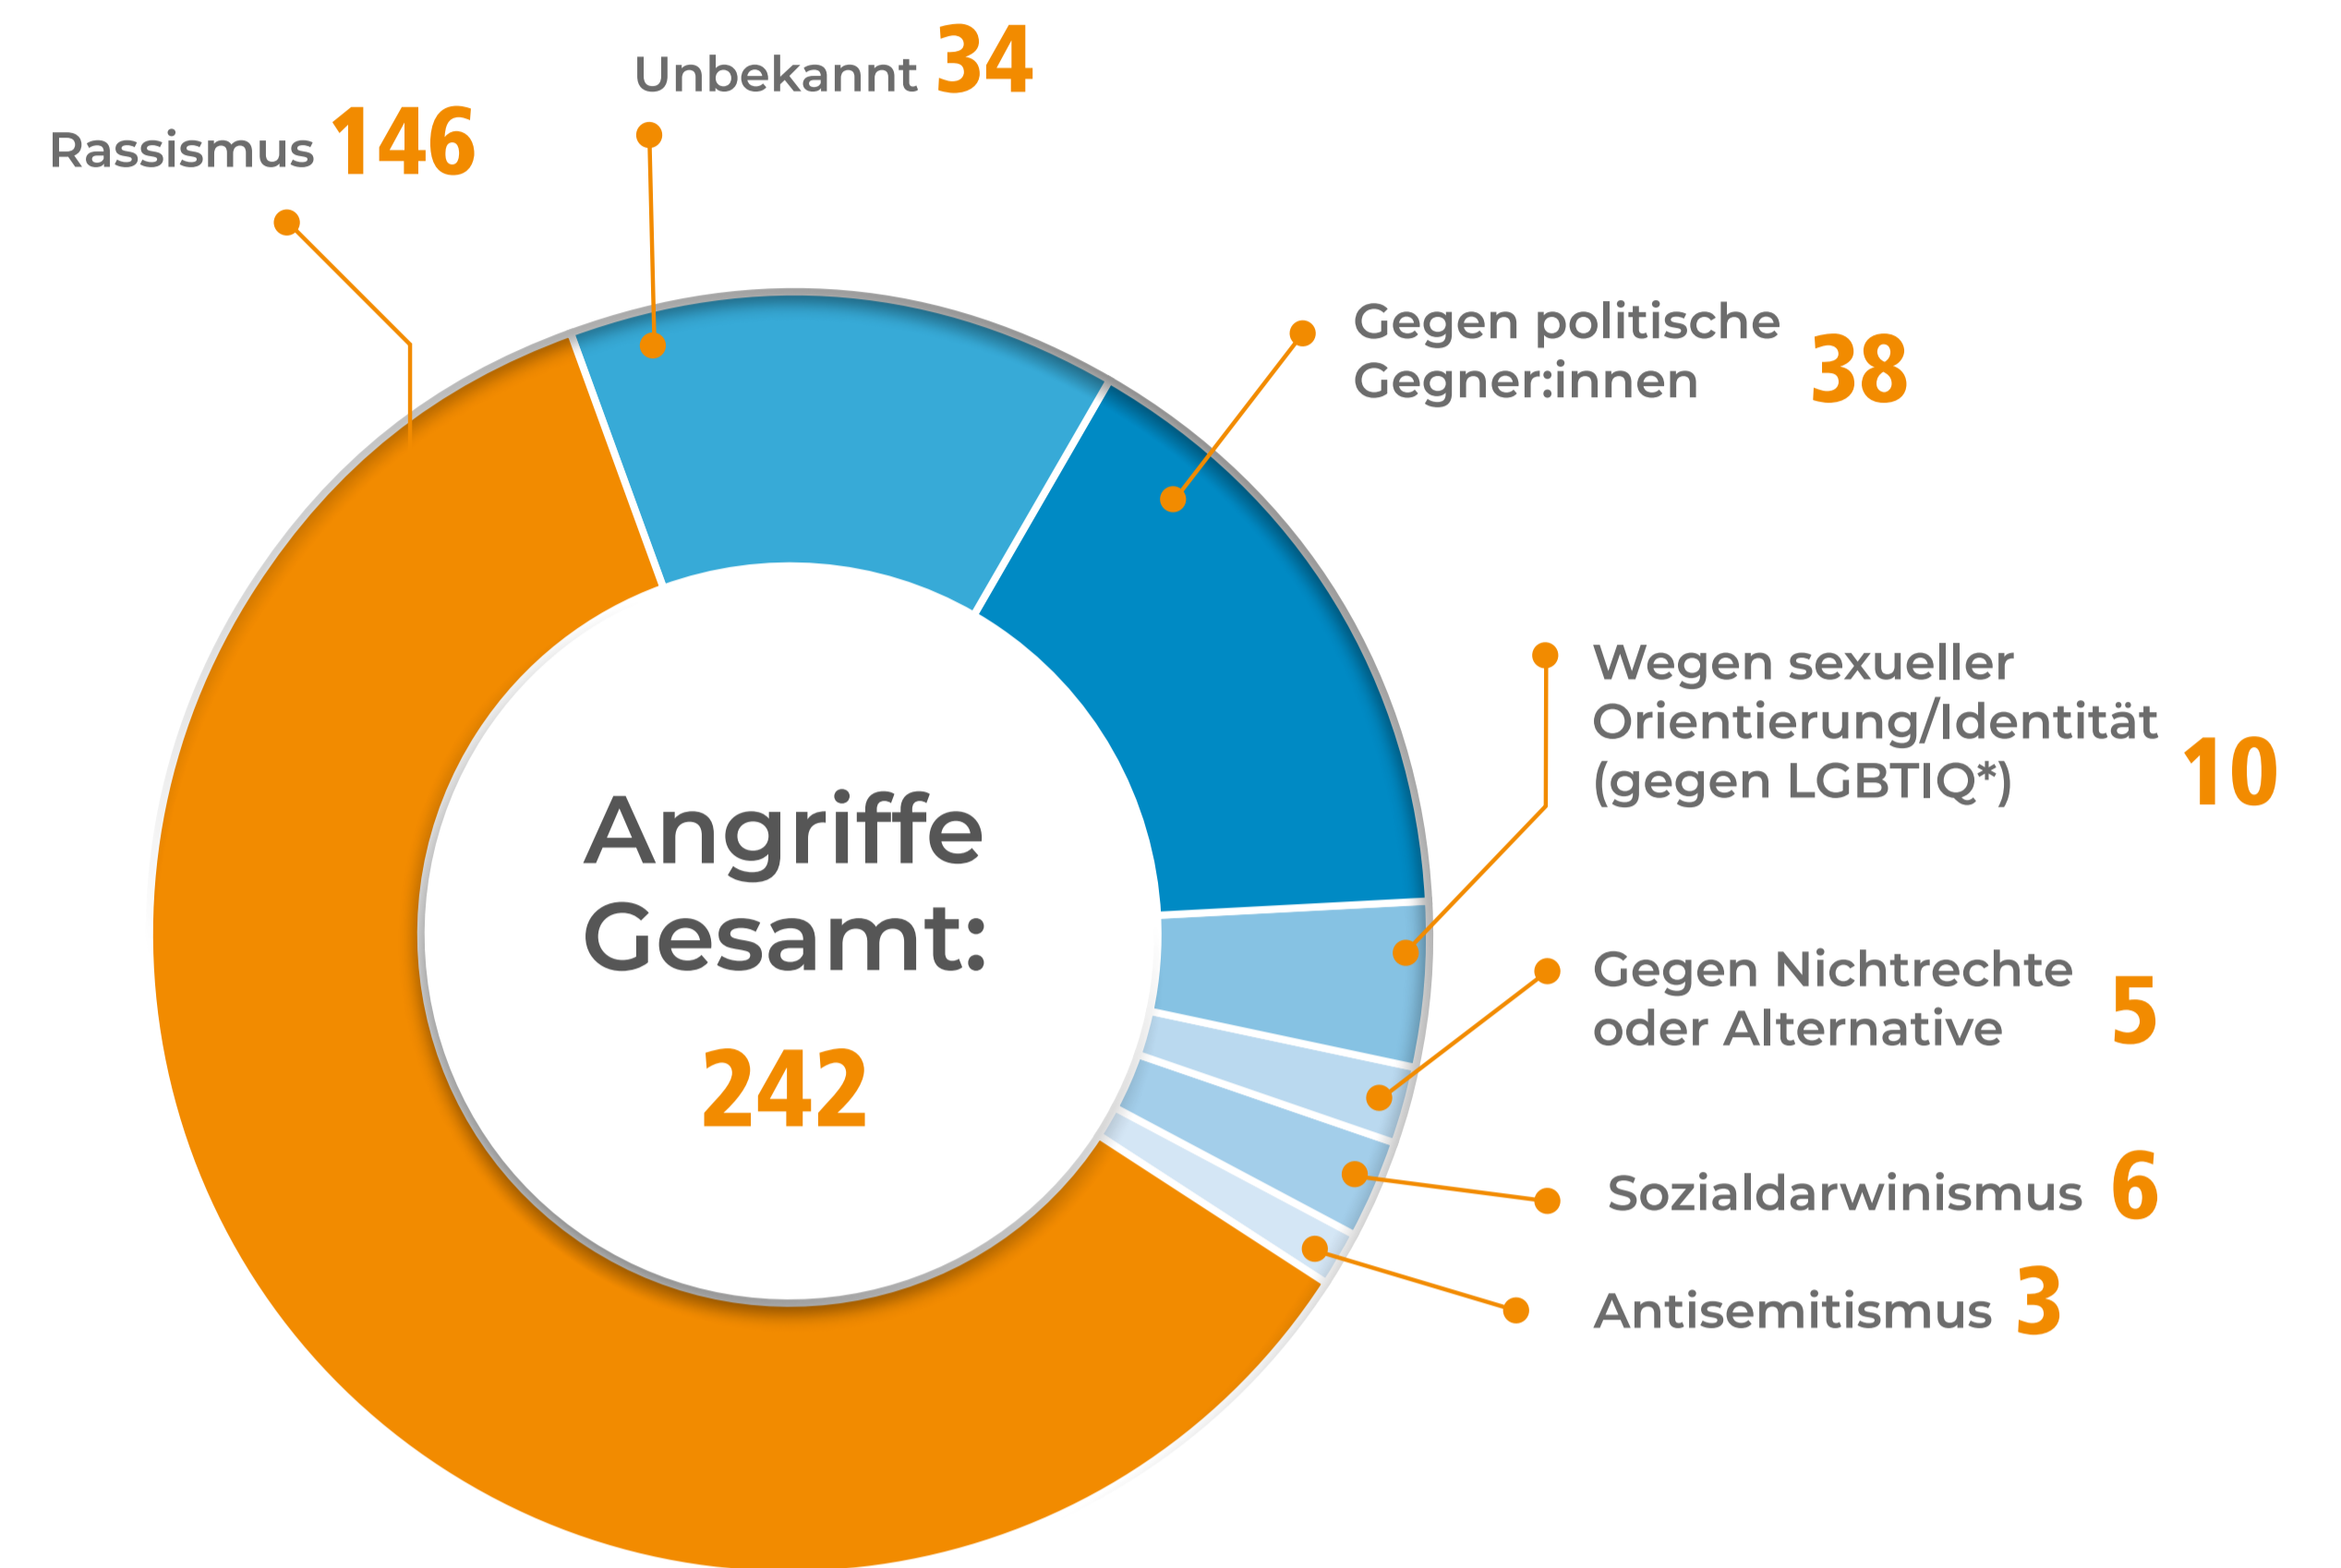

# RECHTE UND RASSISTISCHE ANGRIFFE BRANDENBURG 2023

Gesamtzahl der Angriffe: **242**

Rechte Angriffe: **Tatmotivationen**

Verlauf: **Gefährliche Körperverletzungen**

Rechte Angriffe: **Tatbestände**

\* inkl. neuer Erfassungskriterien

Einschätzung: **Allgemein**

- Vermehrt rassistische Übergriffe an Schulen
- Rechte Mobilisierung führt zu vermehrten Attacken auf politische Gegner:innen
- Massiver Anstieg bei gefährlichen Körperverletzungen

Verlauf: **Rechte Angriffe 2006-2023**

\* inkl. neuer Erfassungskriterien

Angegriffen: **Kinder & Jugendliche**