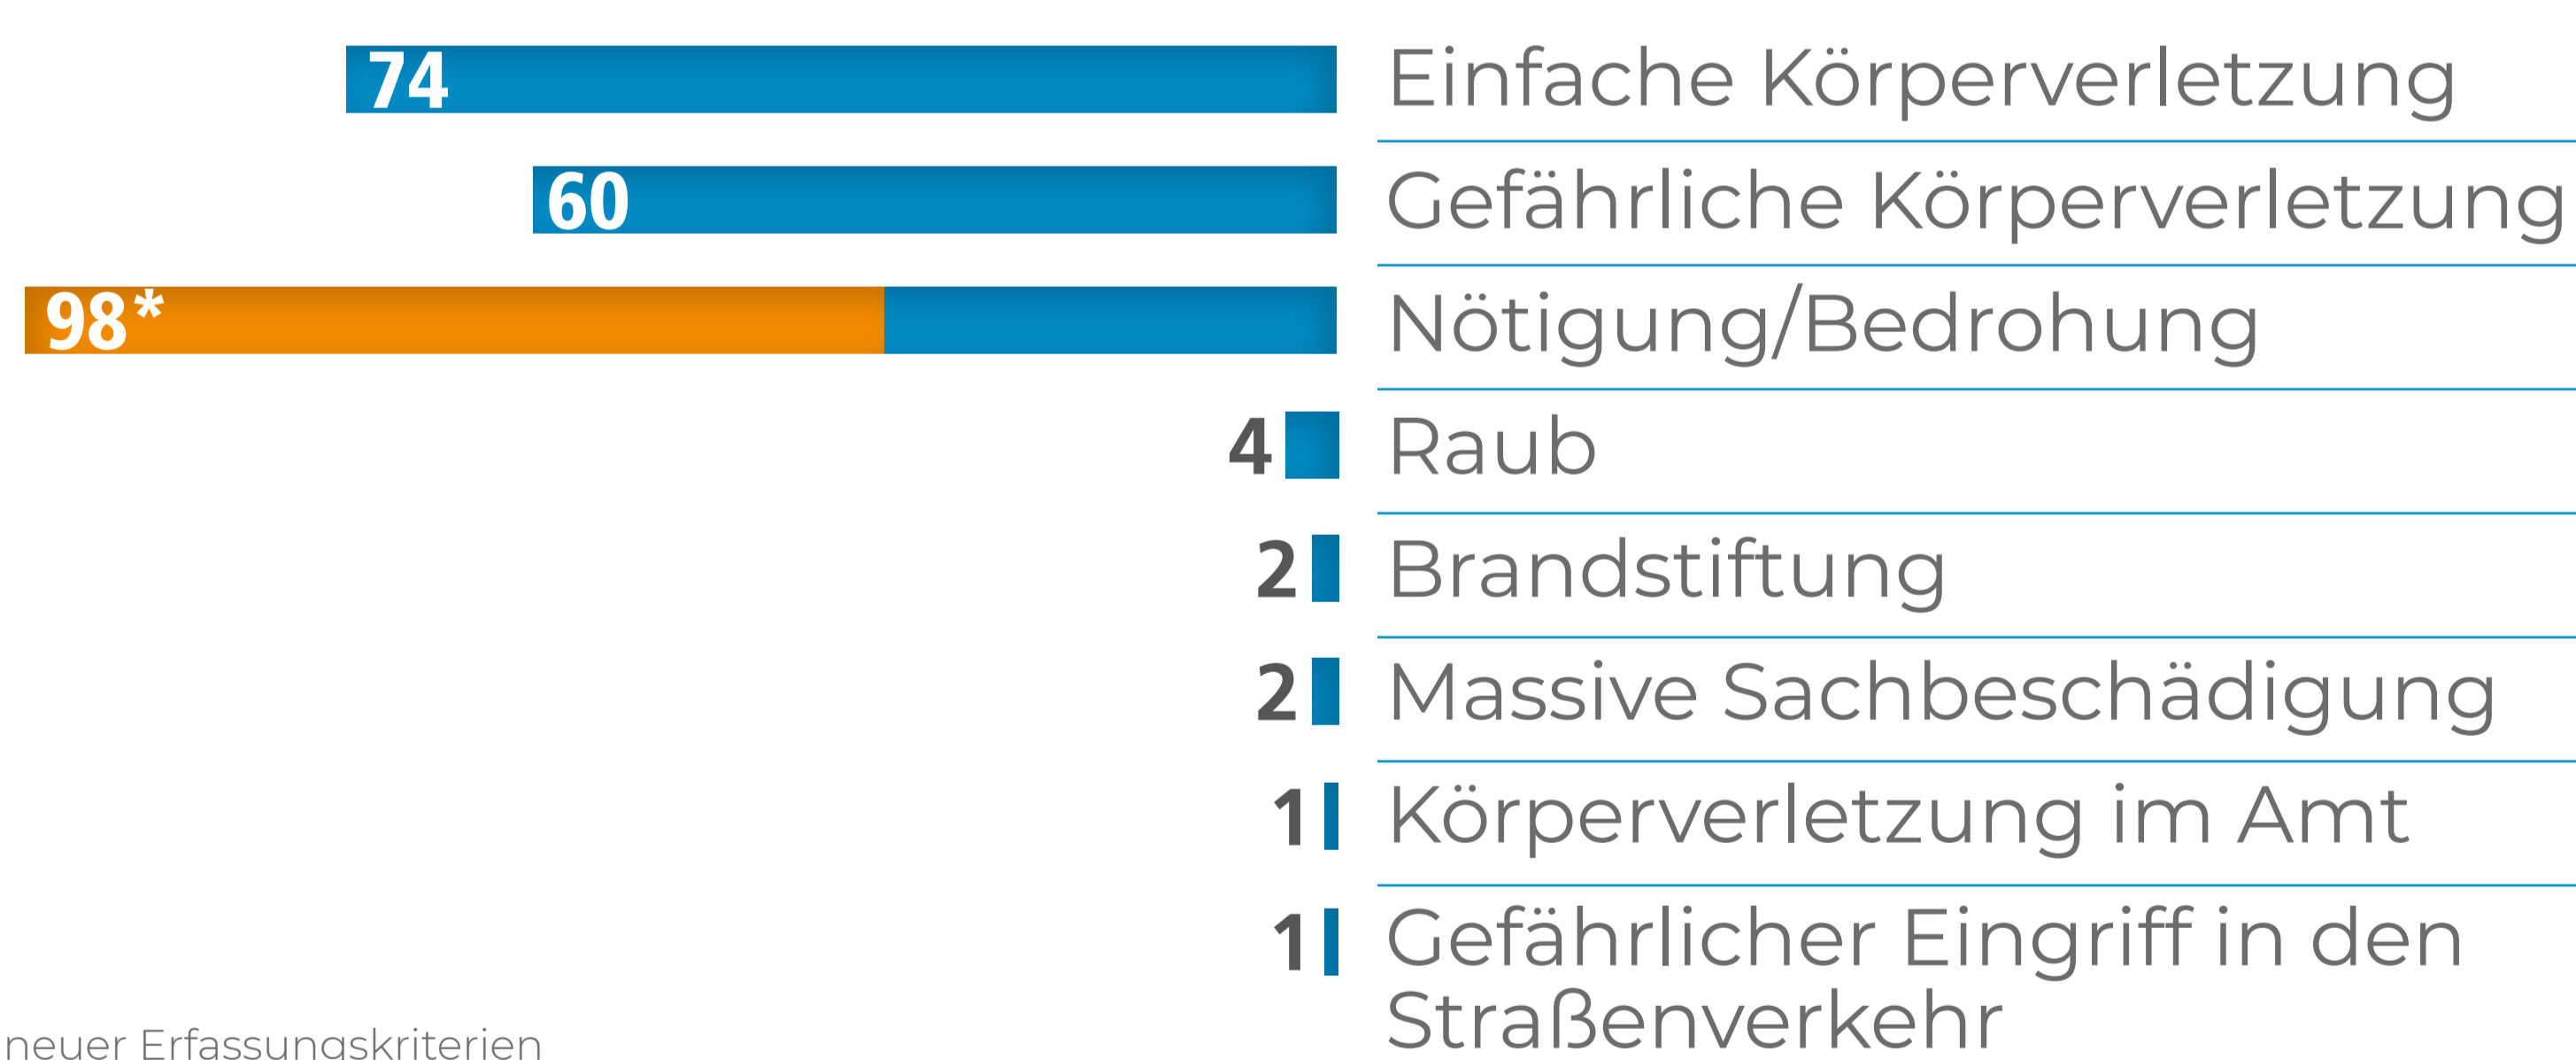

# RECHTE UND RASSISTISCHE ANGRIFFE BRANDENBURG 2023

Gesamtzahl der Angriffe: **242**

Rechte Angriffe: **Tatmotivationen**

Verlauf: **Gefährliche Körperverletzungen**

Rechte Angriffe: **Tatbestände**

\* inkl. neuer Erfassungskriterien

Einschätzung: **Allgemein**

- Vermehrt rassistische Übergriffe an Schulen
- Rechte Mobilisierung führt zu vermehrten Attacken auf politische Gegner:innen
- Massiver Anstieg bei gefährlichen Körperverletzungen

Verlauf: **Rechte Angriffe 2006-2023**

\* inkl. neuer Erfassungskriterien

Angegriffen: **Kinder & Jugendliche**