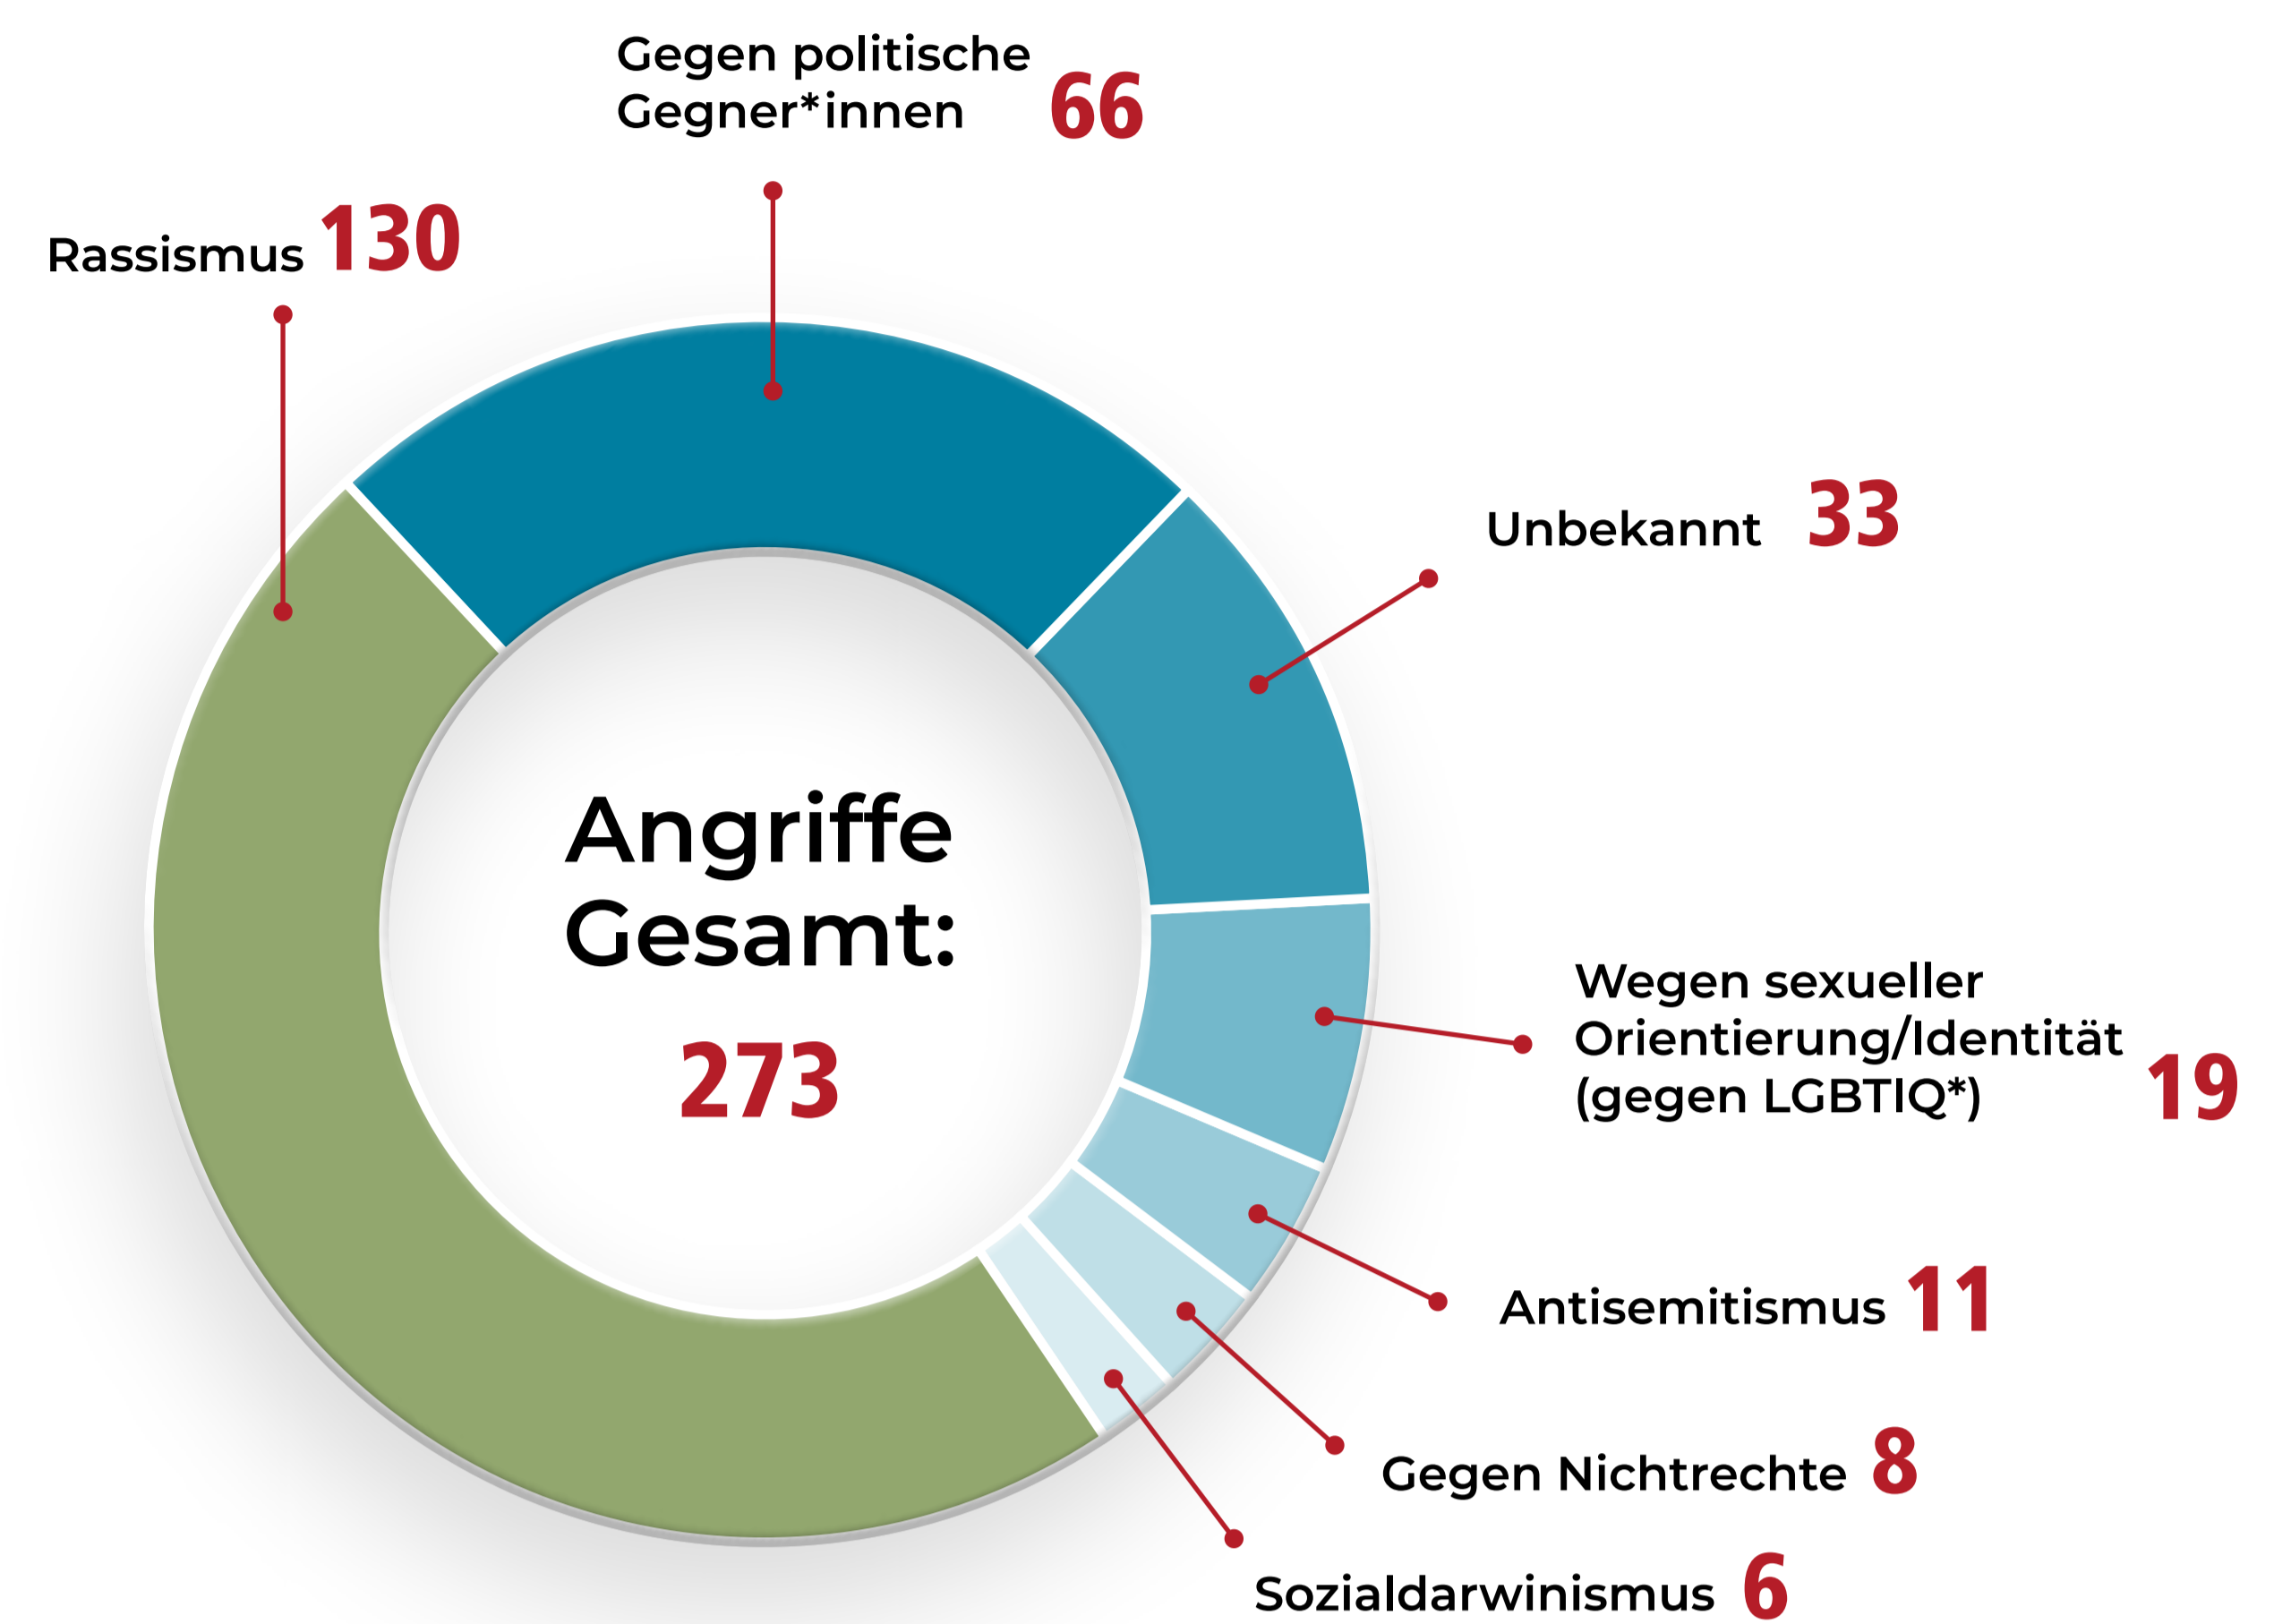

RECHTE, RASSISTISCHE UND ANTISEMITISCHE ANGRIFFE BRANDENBURG 2024

Gesamtzahl der Angriffe: **273**

Rechte Angriffe: **Tatmotivationen**

Verlauf: **Angriffe auf politische Gegner*innen**

Rechte Angriffe: **Tatbestände**

* inkl. neuer Erfassungskriterien

Einschätzung: **Allgemein**

- Rechte Gewalt erreicht Extremwerte von 2015
- Alarmierender Höchststand bei Angriffen auf politische Gegner*innen
- Attacken gegen Frauen und Mädchen steigen sprunghaft
- Extrem rechte Jugendszene entwickelt sich bedrohlich

Verlauf: **Rechte Angriffe 2007-2024**

* inkl. neuer Erfassungskriterien

Angegriffen: **Mädchen & Frauen**

Die Daten der Statistik erfassen nur unzureichend Geschlechtervielfalt, insbesondere die von der Polizei erhobenen Daten unterscheiden nur zwischen den Kategorien m/w/d. Es kann zu falschen Zuschreibungen kommen.