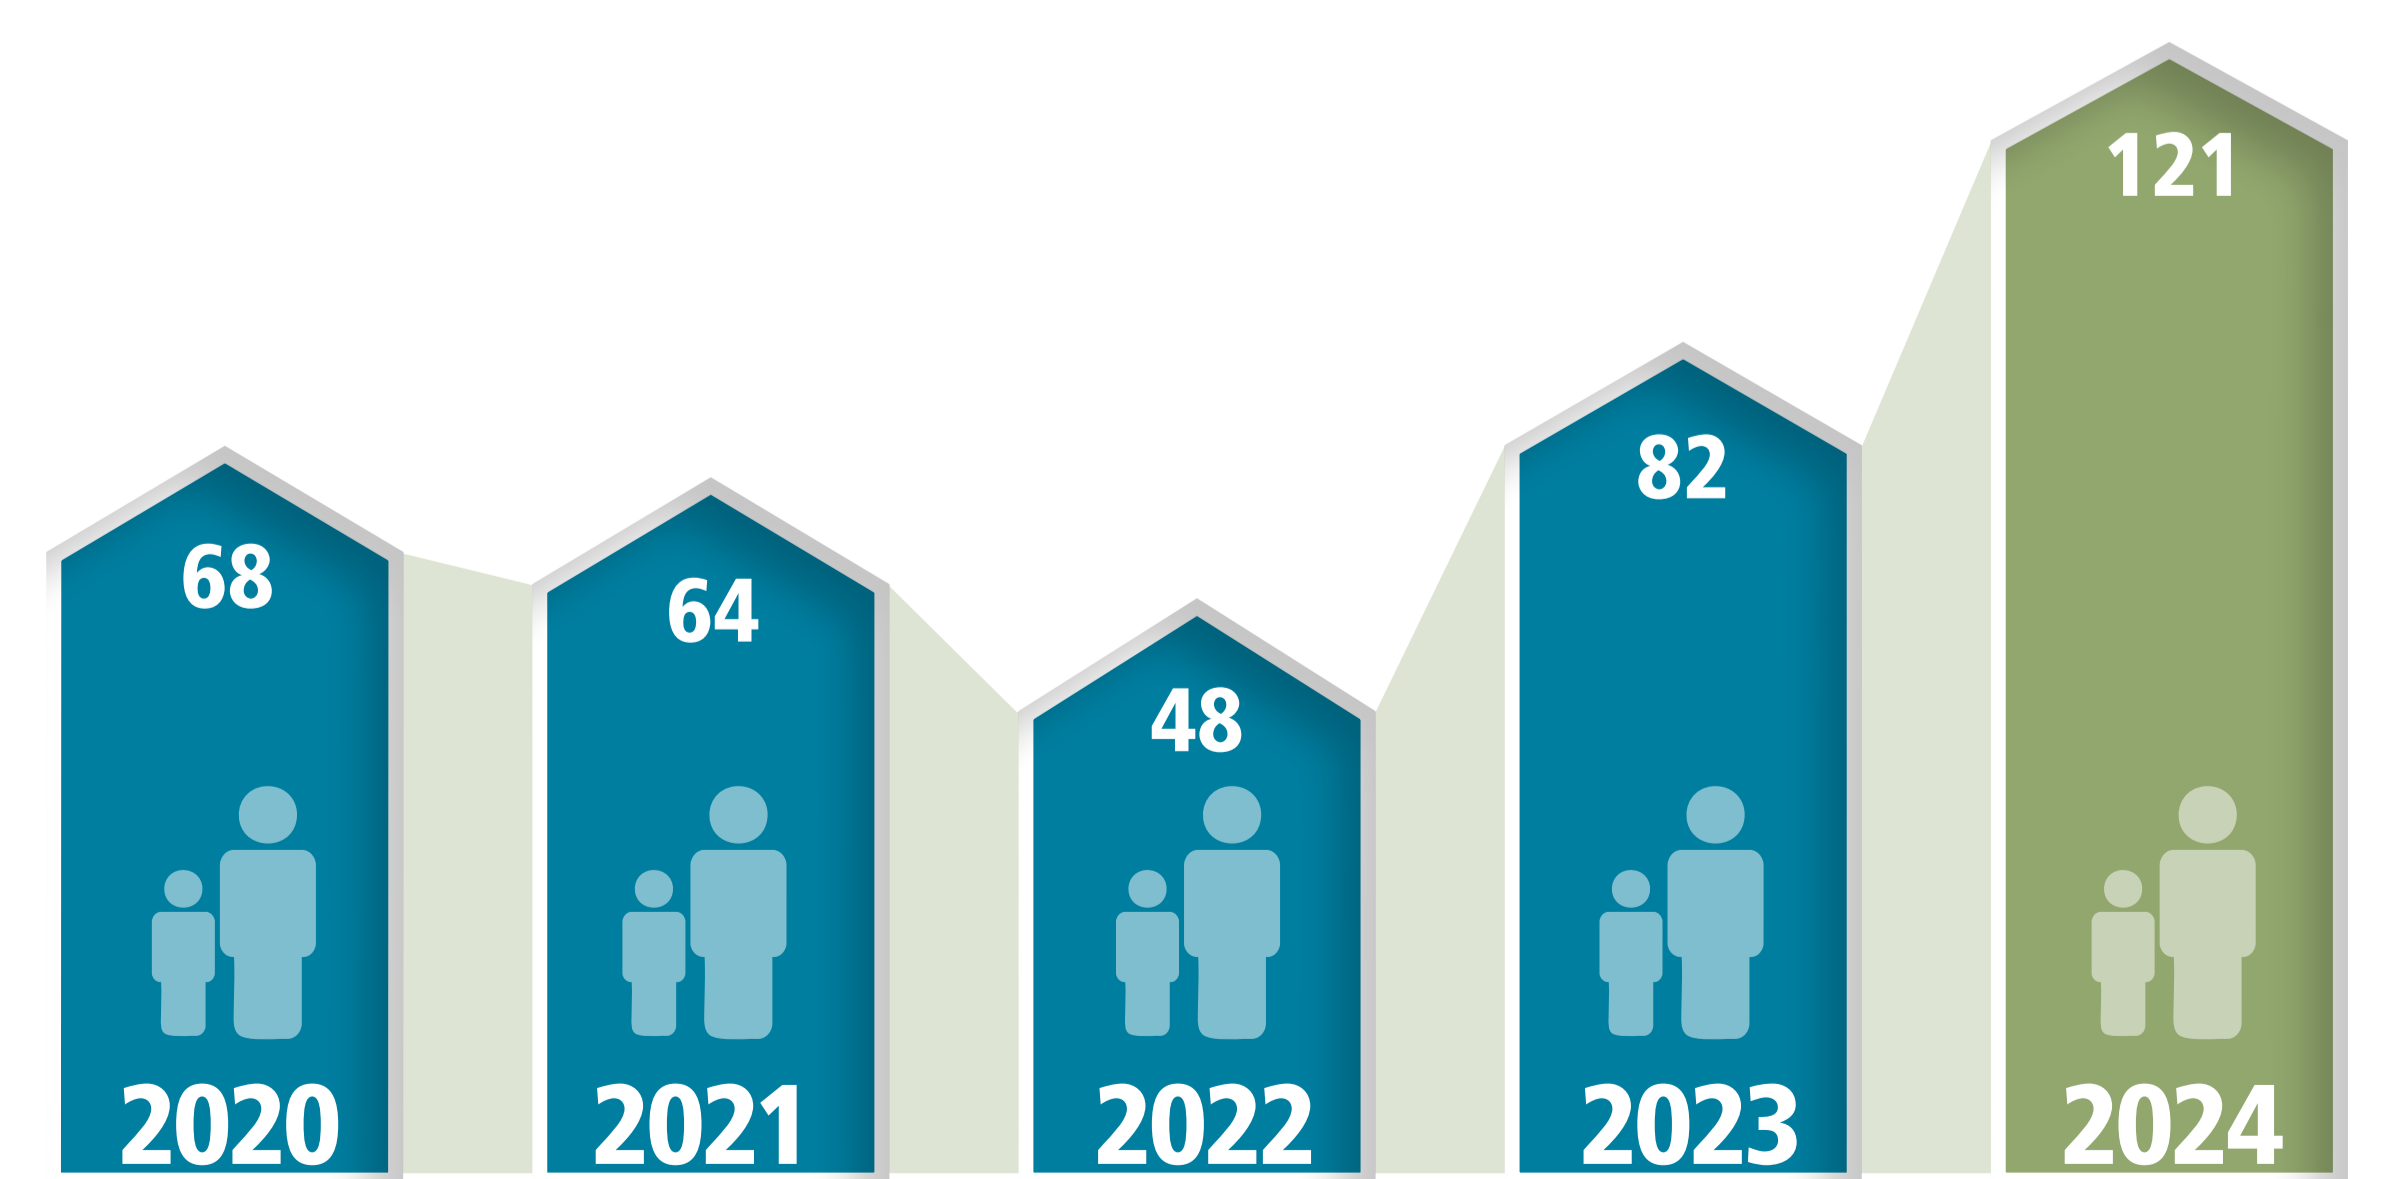

RECHTE, RASSISTISCHE UND ANTISEMITISCHE ANGRIFFE BRANDENBURG 2024

Gesamtzahl der Angriffe: **273**

Rechte Angriffe: **Tatmotivationen**

Verlauf: **Angriffe auf politische Gegner*innen**

Rechte Angriffe: **Tatbestände**

* inkl. neuer Erfassungskriterien

Einschätzung: **Allgemein**

- Rechte Gewalt erreicht Extremwerte von 2015
- Alarmierender Höchststand bei Angriffen auf politische Gegner*innen
- Attacken gegen Frauen und Mädchen steigen sprunghaft
- Extrem rechte Jugendszene entwickelt sich bedrohlich

Verlauf: **Rechte Angriffe 2007-2024**

* inkl. neuer Erfassungskriterien

Angegriffen: **Mädchen & Frauen**

Die Daten der Statistik erfassen nur unzureichend Geschlechtervielfalt, insbesondere die von der Polizei erhobenen Daten unterscheiden nur zwischen den Kategorien m/w/d. Es kann zu falschen Zuschreibungen kommen.