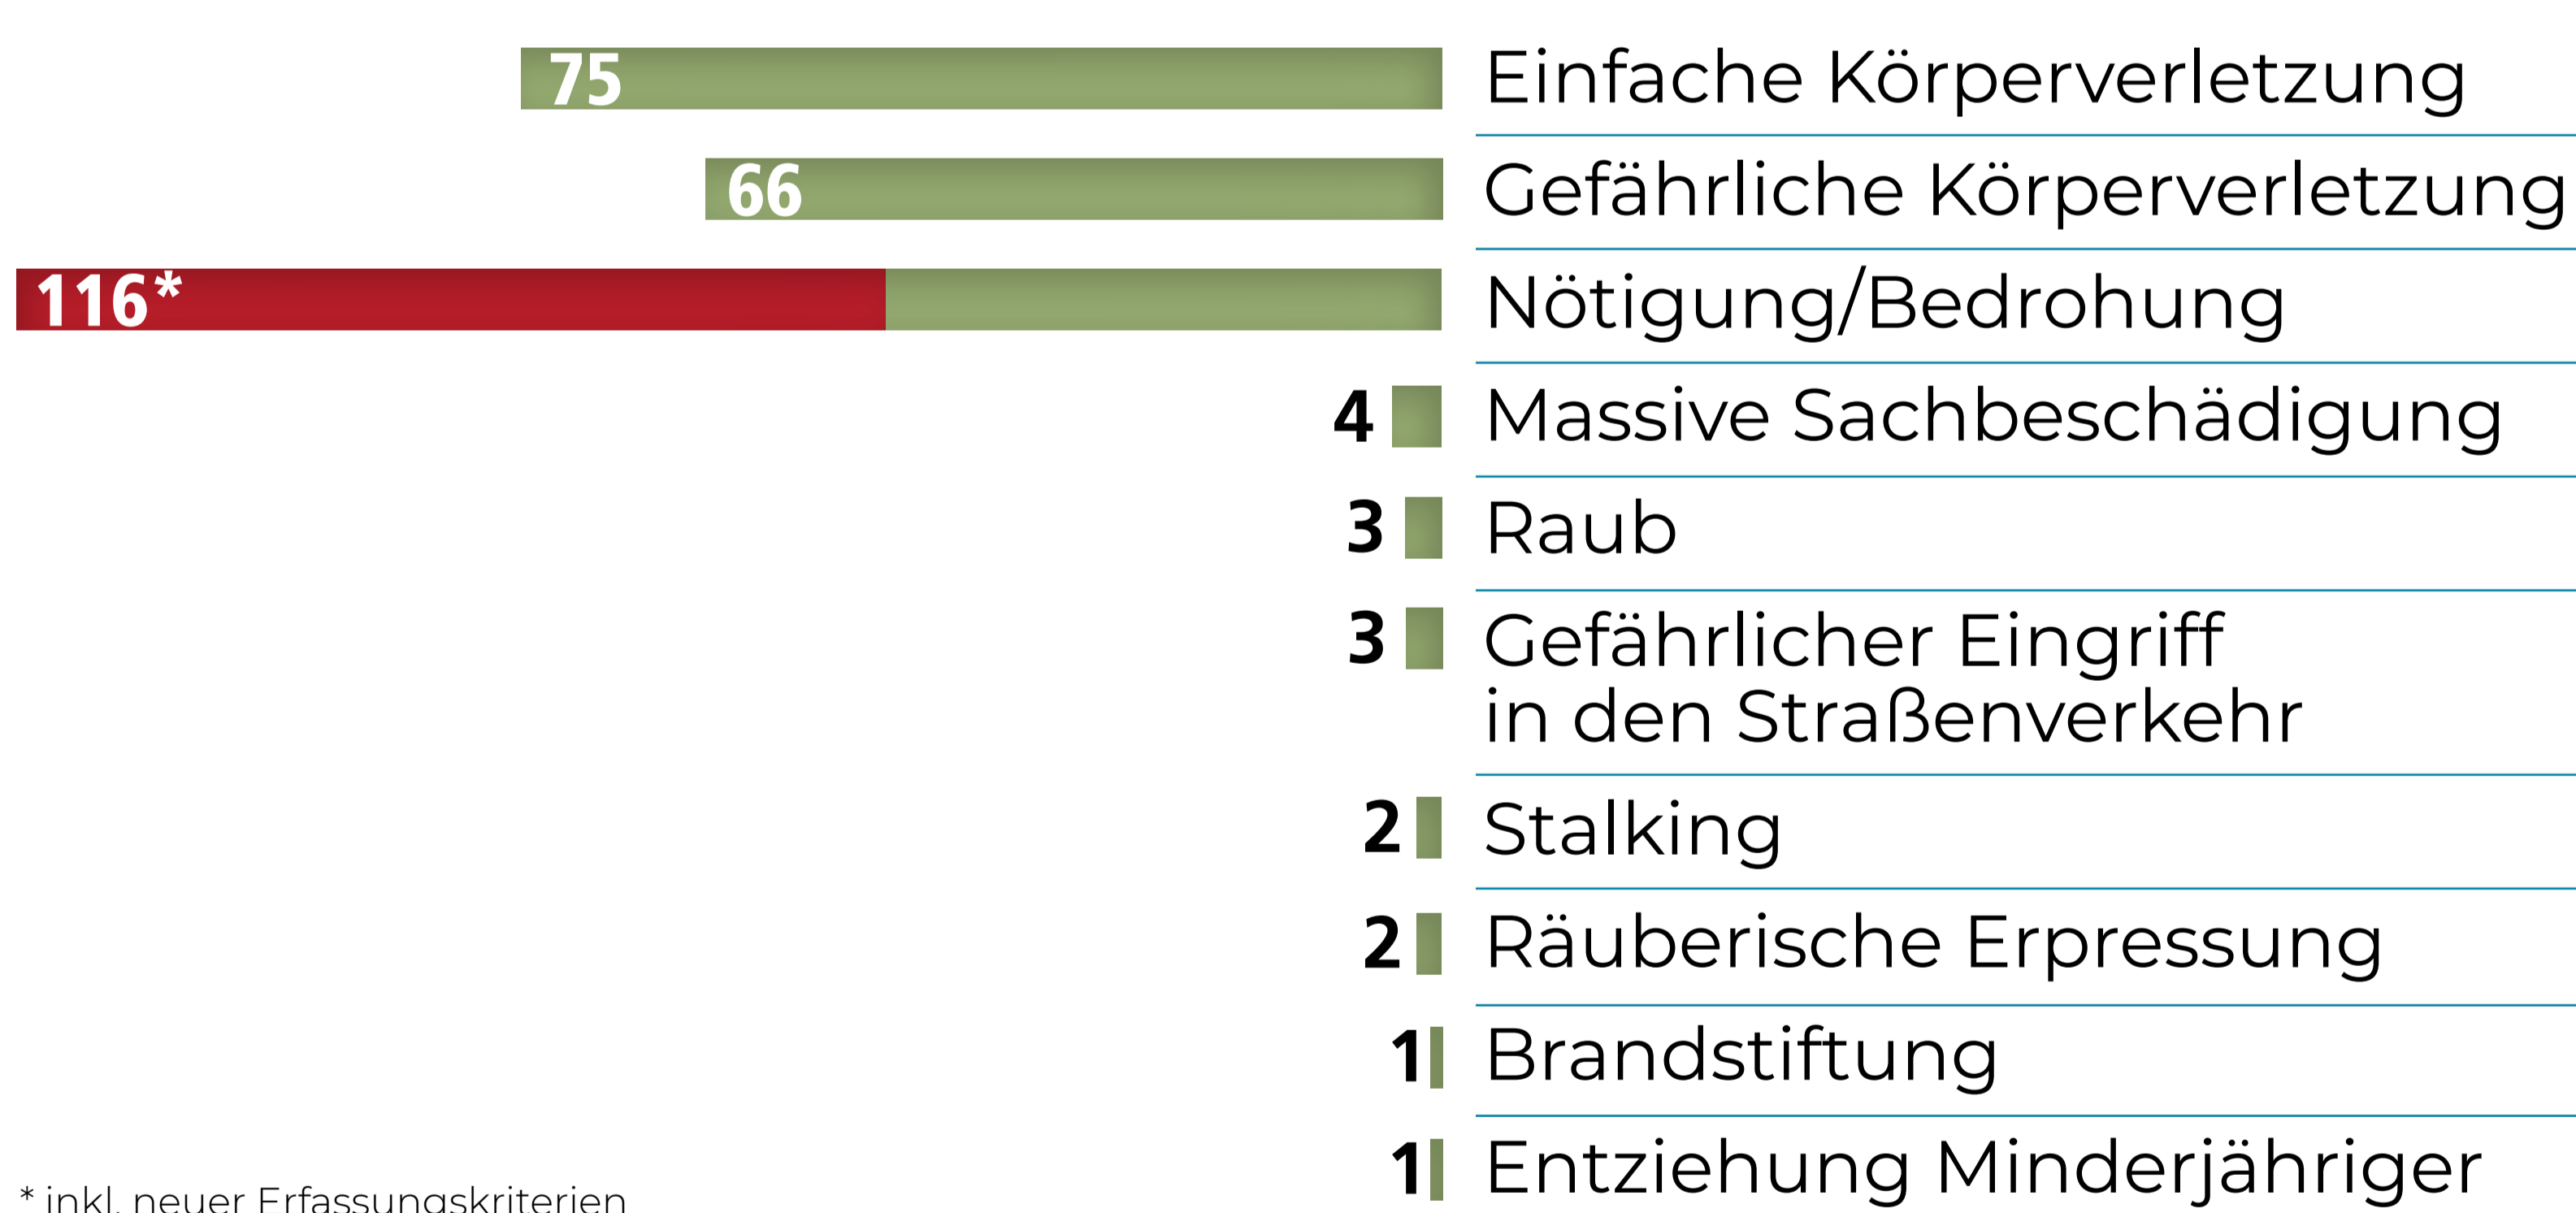

RECHTE, RASSISTISCHE UND ANTISEMITISCHE ANGRIFFE BRANDENBURG 2024

Gesamtzahl der Angriffe: **273**

Rechte Angriffe: **Tatmotivationen**

Verlauf: **Angriffe auf politische Gegner*innen**

Rechte Angriffe: **Tatbestände**

* inkl. neuer Erfassungskriterien

Einschätzung: **Allgemein**

- Rechte Gewalt erreicht Extremwerte von 2015
- Alarmierender Höchststand bei Angriffen auf politische Gegner*innen
- Attacken gegen Frauen und Mädchen steigen sprunghaft
- Extrem rechte Jugendszene entwickelt sich bedrohlich

Verlauf: **Rechte Angriffe 2007-2024**

* inkl. neuer Erfassungskriterien

Angegriffen: **Mädchen & Frauen**

Die Daten der Statistik erfassen nur unzureichend Geschlechtervielfalt, insbesondere die von der Polizei erhobenen Daten unterscheiden nur zwischen den Kategorien m/w/d. Es kann zu falschen Zuschreibungen kommen.