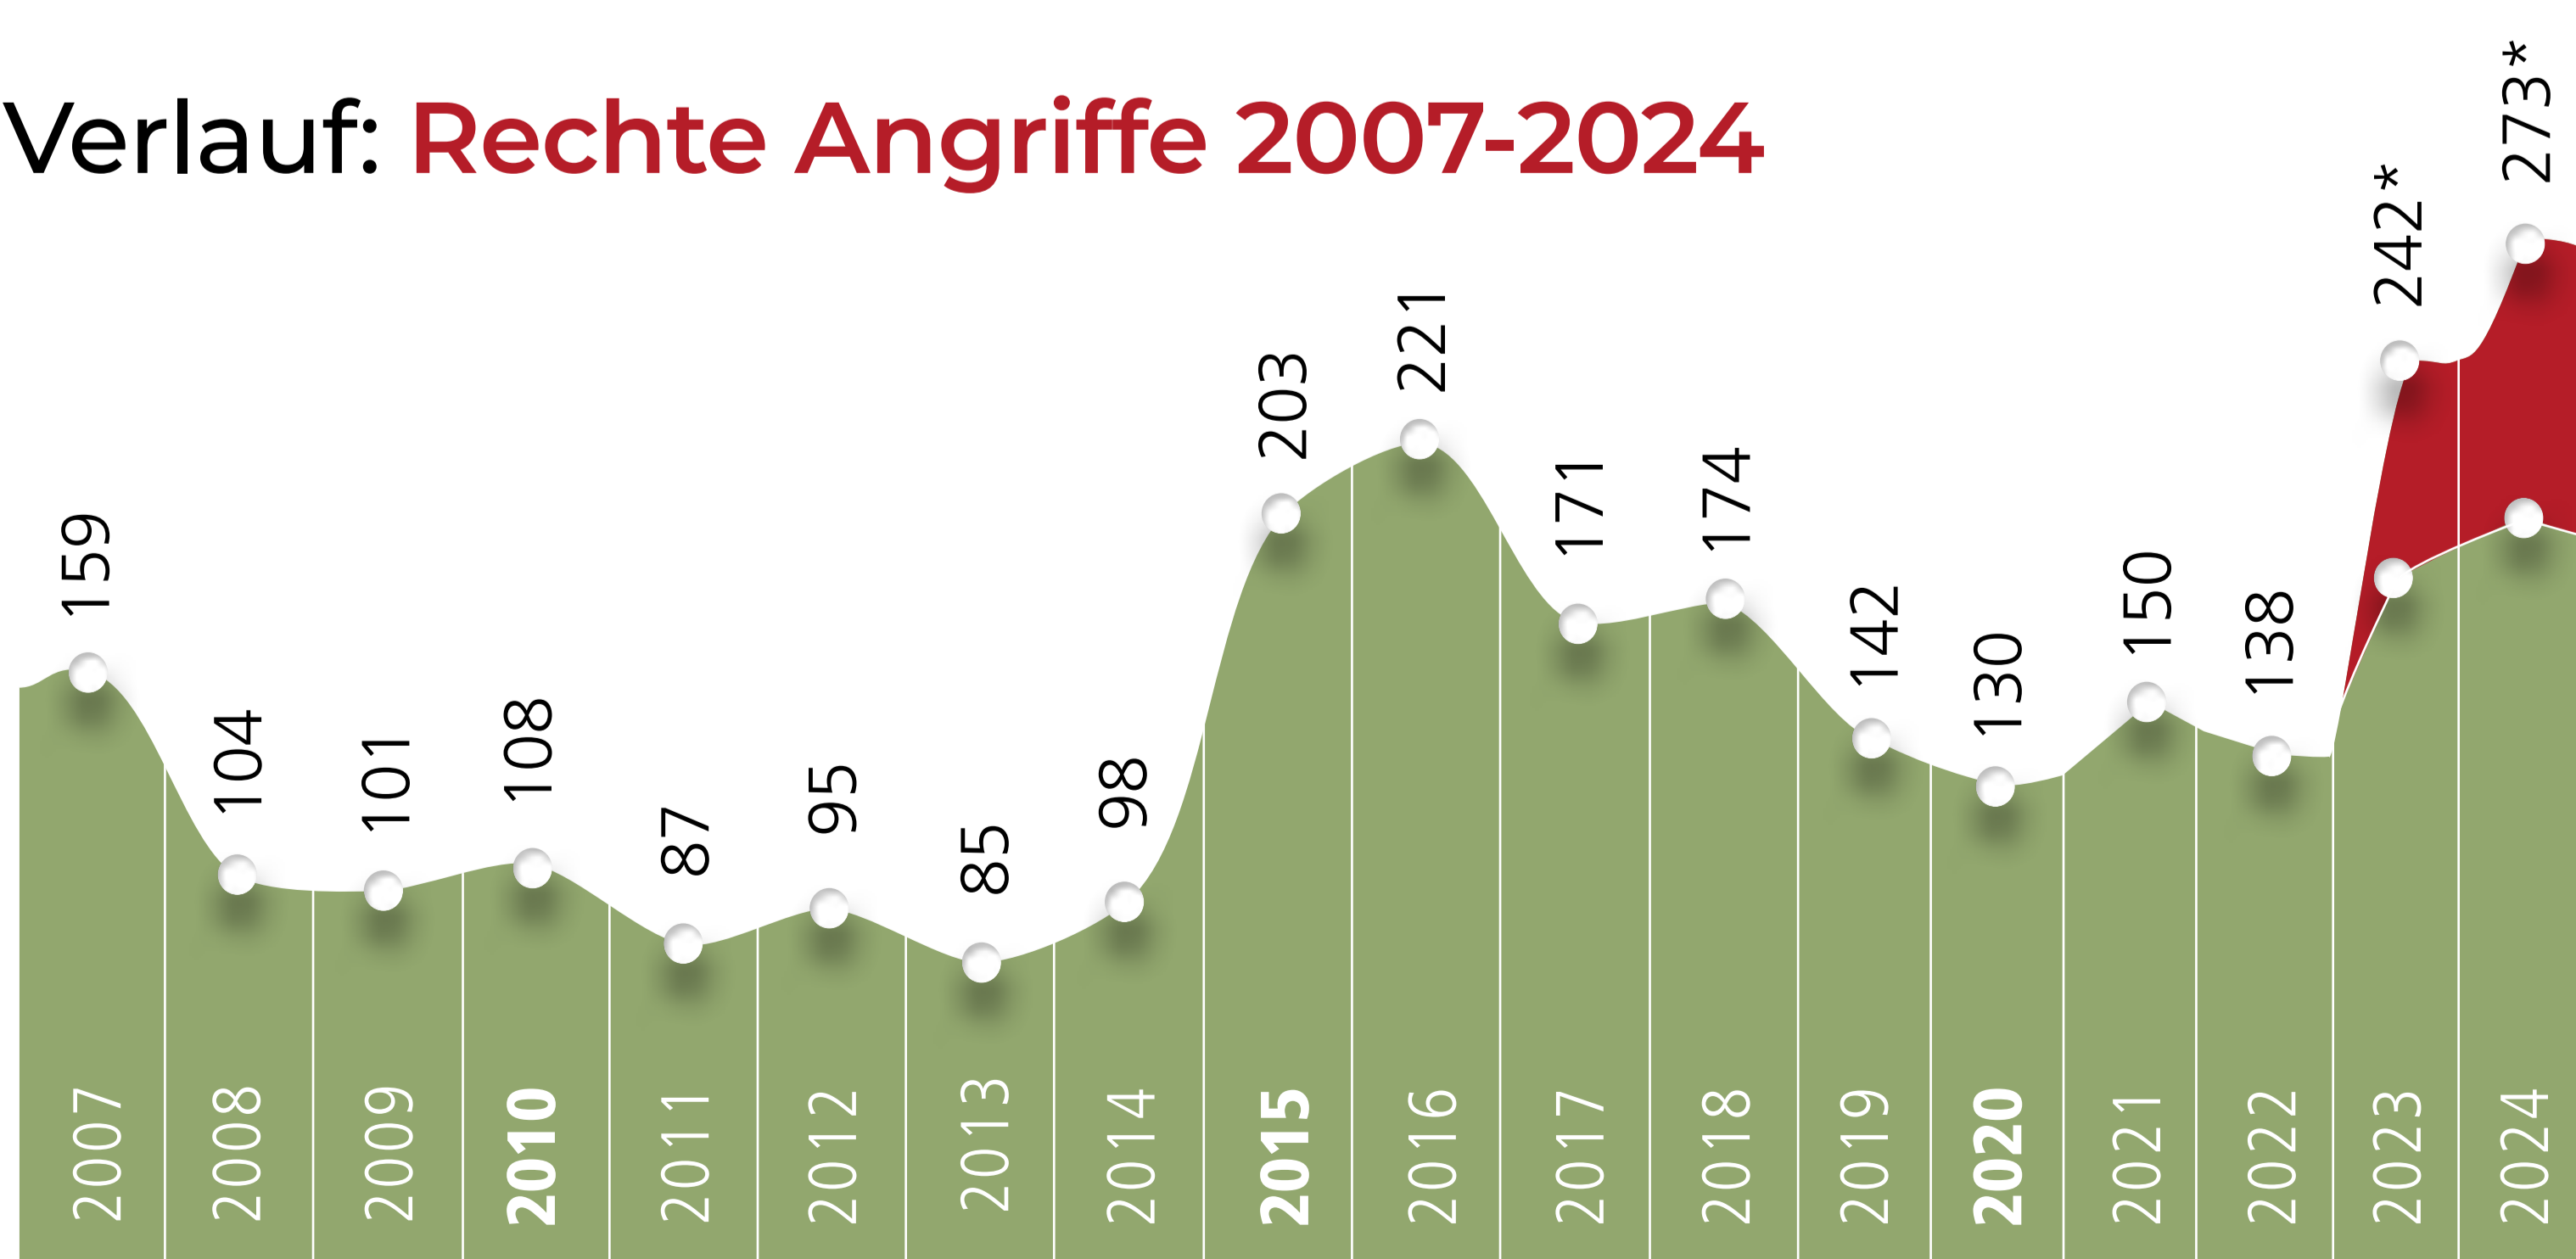

RECHTE, RASSISTISCHE UND ANTISEMITISCHE ANGRIFFE BRANDENBURG 2024

Gesamtzahl der Angriffe: **273**

Rechte Angriffe: **Tatmotivationen**

Verlauf: **Angriffe auf politische Gegner*innen**

Rechte Angriffe: **Tatbestände**

* inkl. neuer Erfassungskriterien

Einschätzung: **Allgemein**

- Rechte Gewalt erreicht Extremwerte von 2015
- Alarmierender Höchststand bei Angriffen auf politische Gegner*innen
- Attacken gegen Frauen und Mädchen steigen sprunghaft
- Extrem rechte Jugendszene entwickelt sich bedrohlich

Verlauf: **Rechte Angriffe 2007-2024**

* inkl. neuer Erfassungskriterien

Angegriffen: **Mädchen & Frauen**

Die Daten der Statistik erfassen nur unzureichend Geschlechtervielfalt, insbesondere die von der Polizei erhobenen Daten unterscheiden nur zwischen den Kategorien m/w/d. Es kann zu falschen Zuschreibungen kommen.