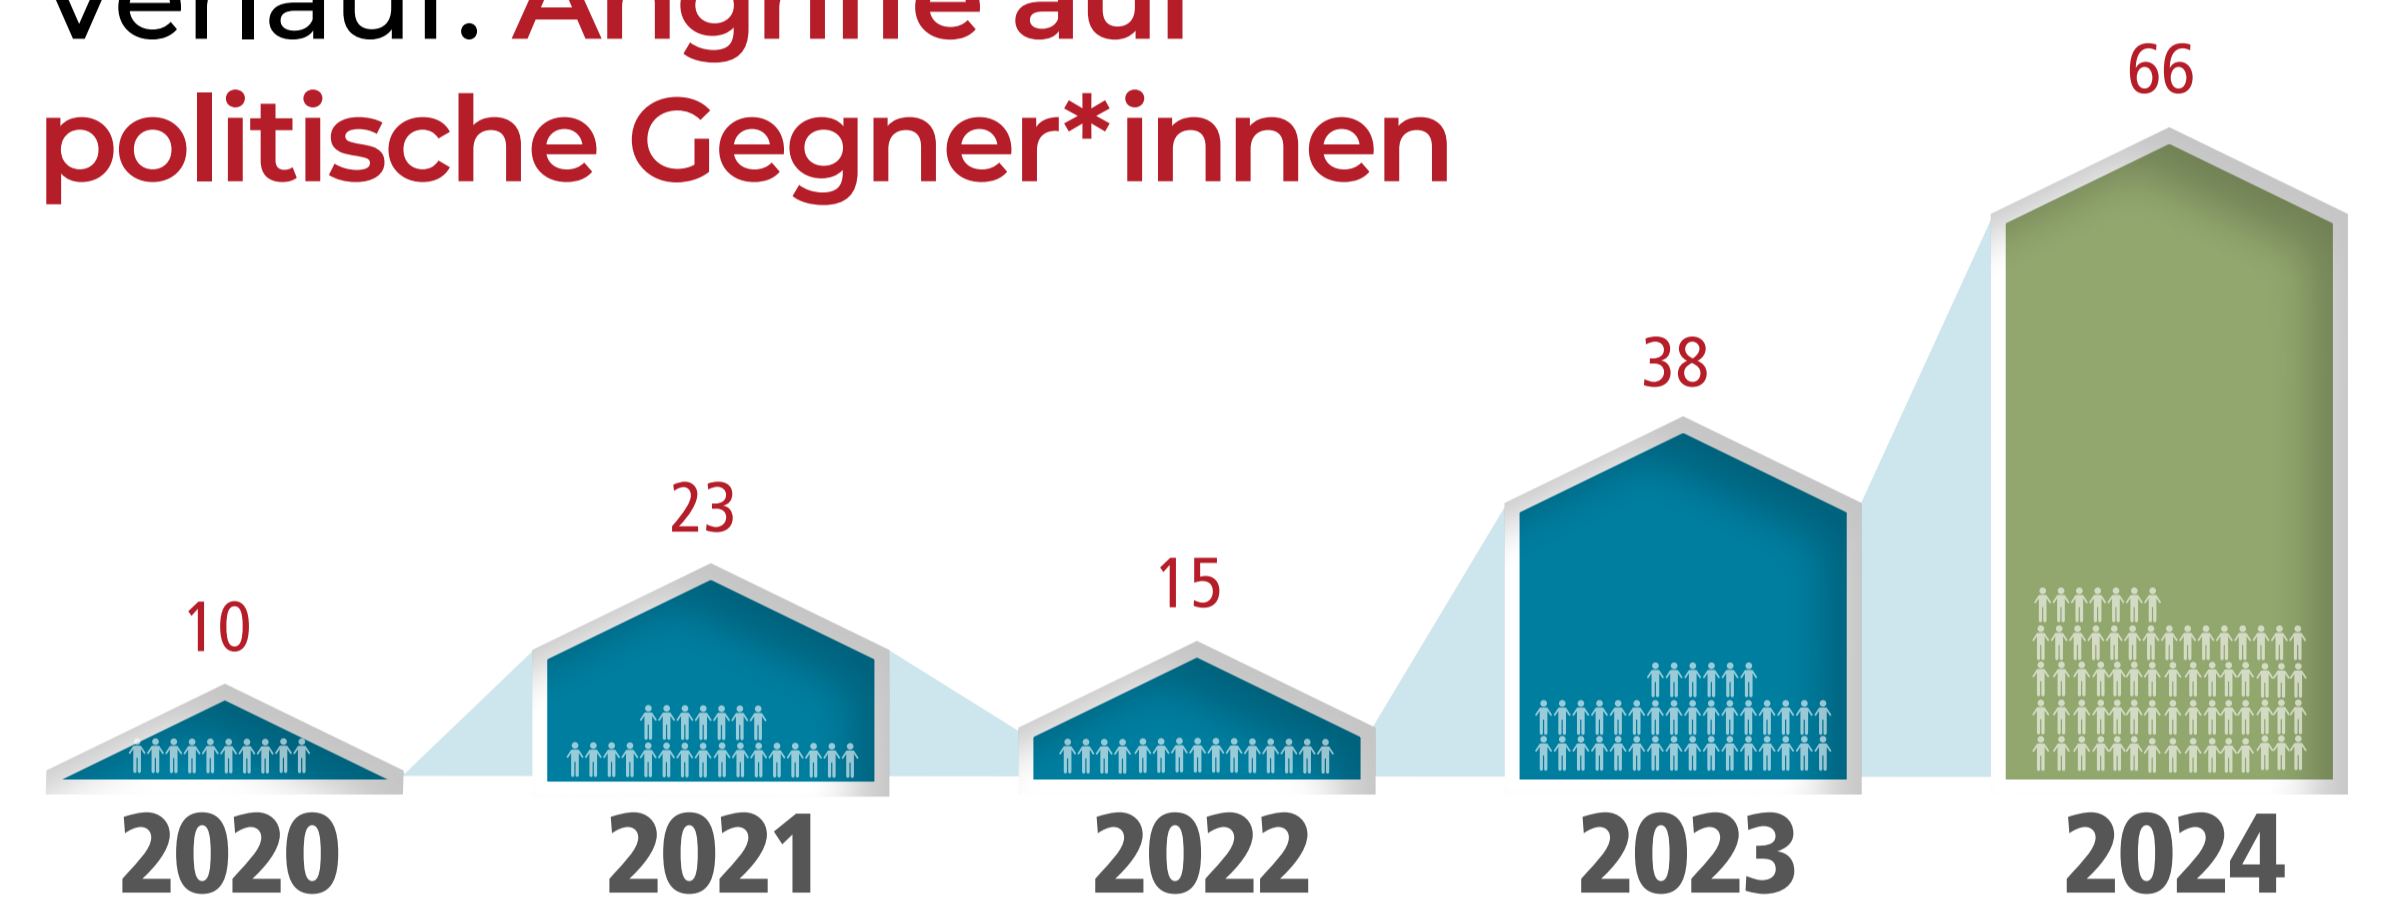

RECHTE, RASSISTISCHE UND ANTISEMITISCHE ANGRIFFE BRANDENBURG 2024

Gesamtzahl der Angriffe: **273**

Rechte Angriffe: **Tatmotivationen**

Verlauf: **Angriffe auf politische Gegner*innen**

Rechte Angriffe: **Tatbestände**

* inkl. neuer Erfassungskriterien

Einschätzung: **Allgemein**

- Rechte Gewalt erreicht Extremwerte von 2015
- Alarmierender Höchststand bei Angriffen auf politische Gegner*innen
- Attacken gegen Frauen und Mädchen steigen sprunghaft
- Extrem rechte Jugendszene entwickelt sich bedrohlich

Verlauf: **Rechte Angriffe 2007-2024**

* inkl. neuer Erfassungskriterien

Angegriffen: **Mädchen & Frauen**

Die Daten der Statistik erfassen nur unzureichend Geschlechtervielfalt, insbesondere die von der Polizei erhobenen Daten unterscheiden nur zwischen den Kategorien m/w/d. Es kann zu falschen Zuschreibungen kommen.